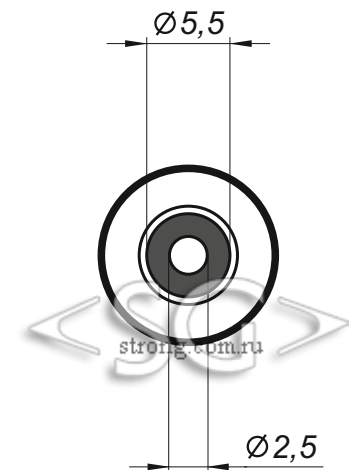

Переходник-гнездо 5,5/2,5 мм на штекер 3,2/0,9 мм прямой (009921)

Вид А

Вид В

* масштаб 2:1

* все размеры даны в миллиметрах