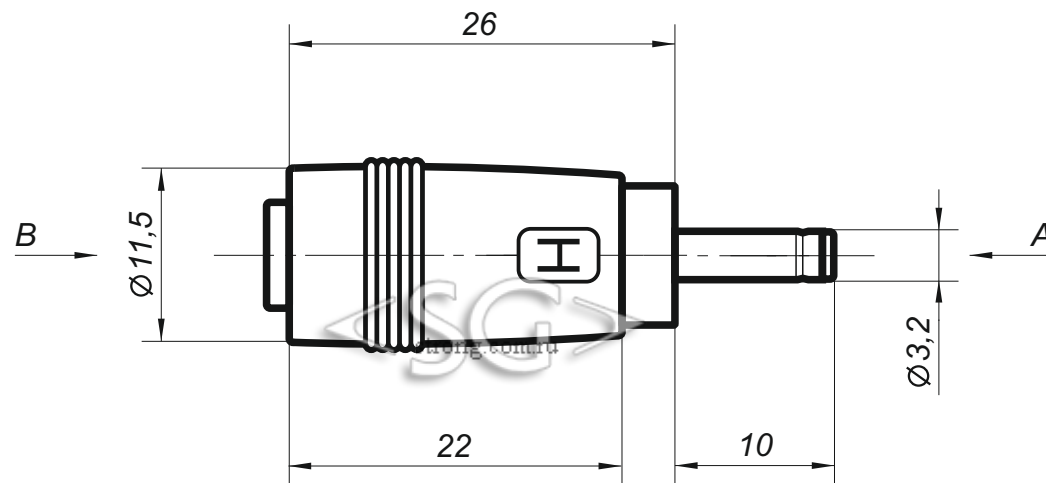

Переходник-гнездо 5,5/2,5 мм на штекер 3,2/0,9 мм прямой (009921)

Вид А

Вид В

* масштаб 2:1

* все размеры даны в миллиметрах