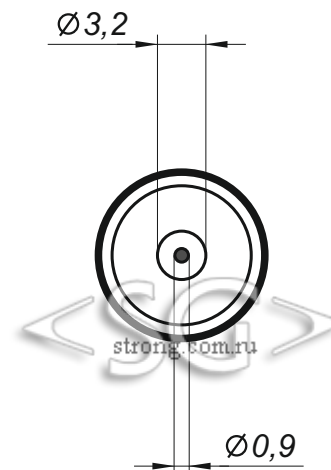

Переходник-гнездо 5,5/2,5 мм на штекер 3,2/0,9 мм прямой (009921)

Вид А

Вид В

* масштаб 2:1

* все размеры даны в миллиметрах