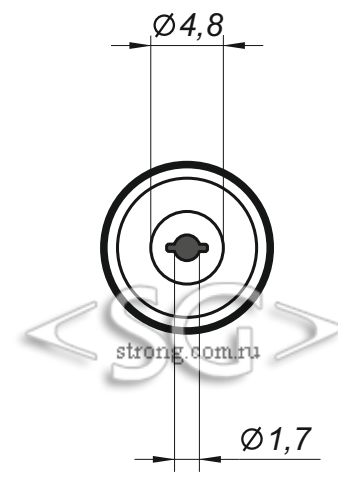

Переходник-гнездо 5,5/2,5 мм на штекер 4,8/1,7 мм прямой (009859)

Вид А

Вид В

* масштаб 2:1

* все размеры даны в миллиметрах