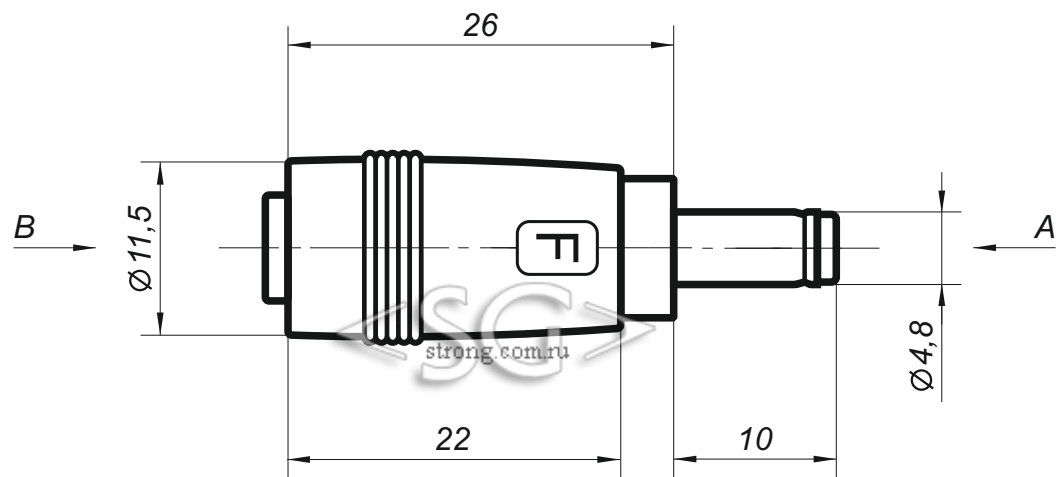

Переходник-гнездо 5,5/2,5 мм на штекер 4,8/1,7 мм прямой (009859)

Вид А

Вид В

* масштаб 2:1

* все размеры даны в миллиметрах