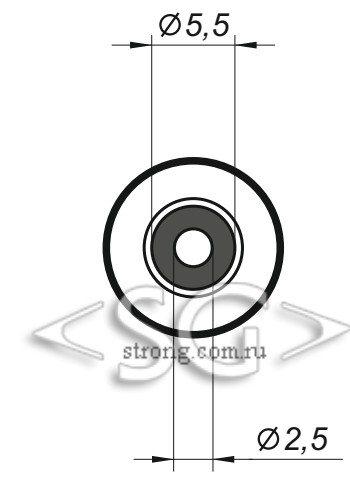

Переходник-гнездо 5,5/2,5 мм на штекер 4,8/1,7 мм прямой (009859)

Вид А

Вид В

* масштаб 2:1

* все размеры даны в миллиметрах