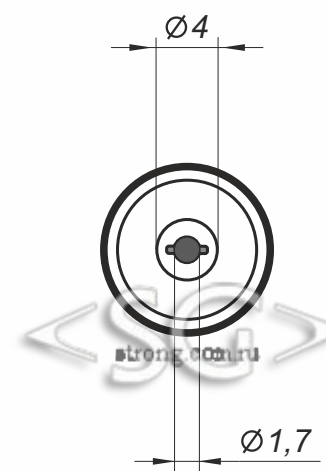

Переходник-гнездо 5,5/2,5 мм на штекер 4,0/1,7 мм прямой (009858)

Вид А

Вид В

\* масштаб 2:1

\* все размеры даны в миллиметрах