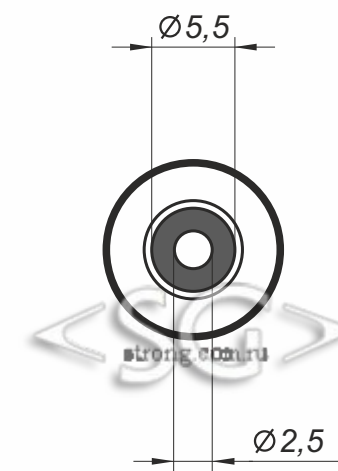

Переходник-гнездо 5,5/2,5 мм на штекер 4,0/1,7 мм прямой (009858)

Вид А

Вид В

\* масштаб 2:1

\* все размеры даны в миллиметрах