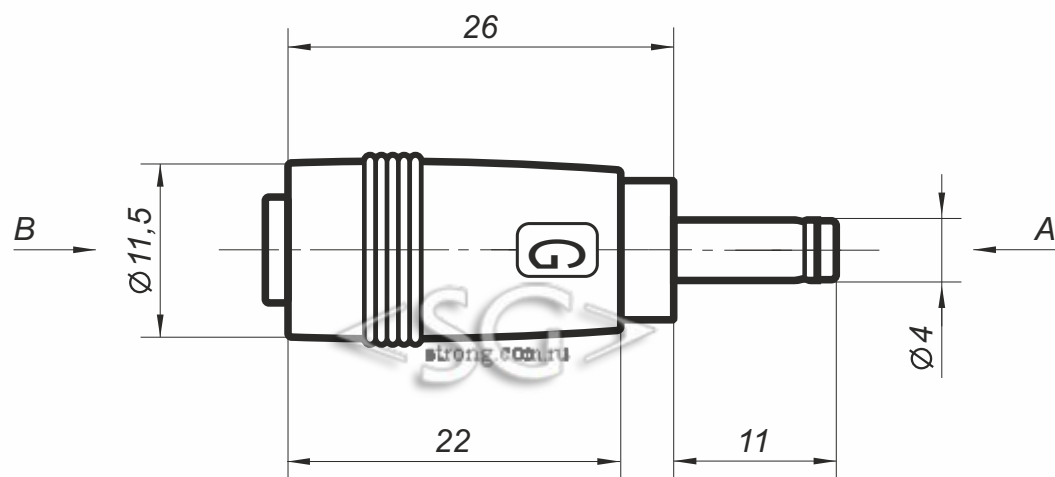

Переходник-гнездо 5,5/2,5 мм на штекер 4,0/1,7 мм прямой (009858)

Вид А

Вид В

\* масштаб 2:1

\* все размеры даны в миллиметрах