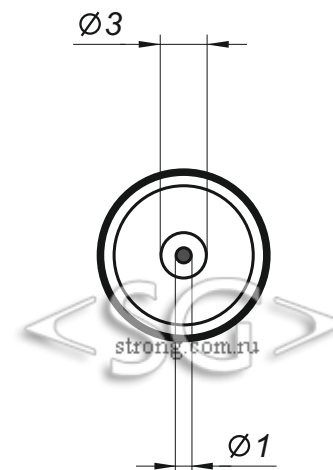

Переходник-гнездо 5,5/2,5 мм на штекер 3,0/1,0 мм прямой (009857)

Вид А

Вид В

* масштаб 2:1

* все размеры даны в миллиметрах