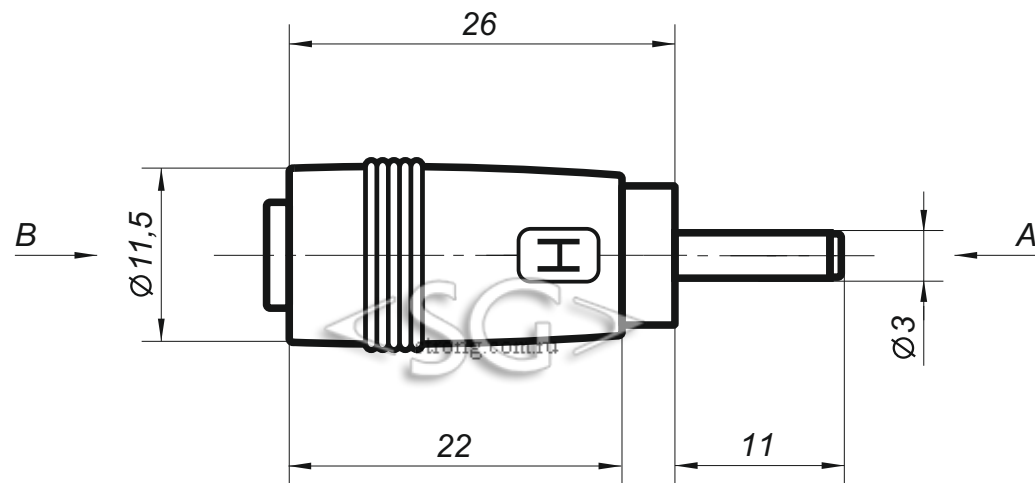

Переходник-гнездо 5,5/2,5 мм на штекер 3,0/1,0 мм прямой (009857)

Вид А

Вид В

* масштаб 2:1

* все размеры даны в миллиметрах