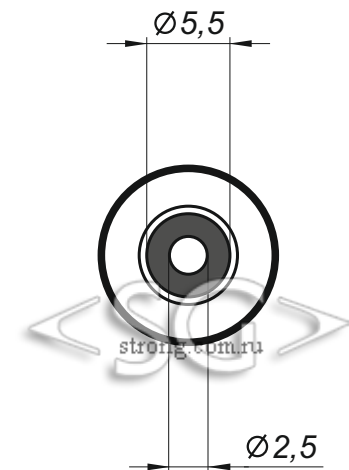

Переходник-гнездо 5,5/2,5 мм на штекер 3,0/1,0 мм прямой (009857)

Вид А

Вид В

* масштаб 2:1

* все размеры даны в миллиметрах