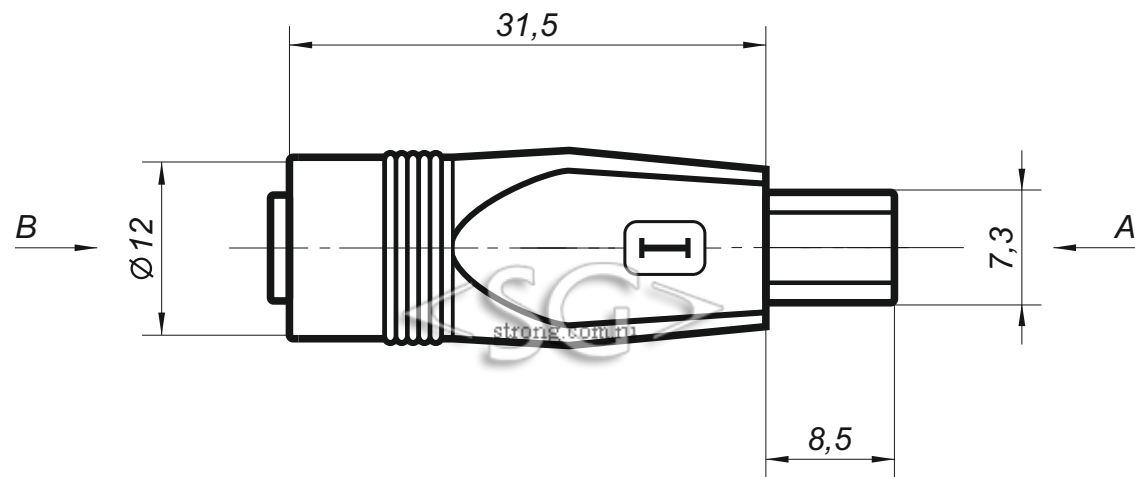

Переходник-гнездо 5,5/2,5 мм на штекер 3 контакта (гнездо) прямой (009765)

Вид А

Вид В

* масштаб 2:1

* все размеры даны в миллиметрах