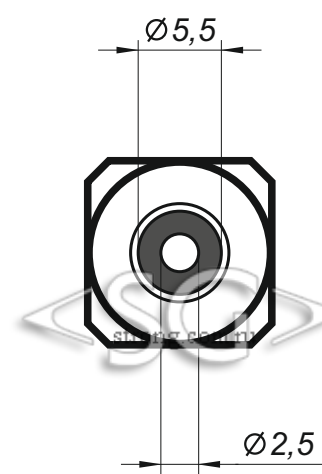

Переходник-гнездо 5,5/2,5 мм на штекер 3 контакта (гнездо) прямой (009765)

Вид А

Вид В

* масштаб 2:1

* все размеры даны в миллиметрах