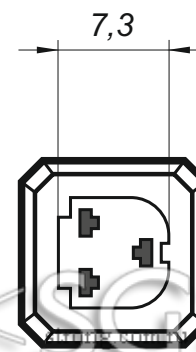

Переходник-гнездо 5,5/2,5 мм на штекер 3 контакта (гнездо) прямой (009765)

Вид А

Вид В

* масштаб 2:1

* все размеры даны в миллиметрах