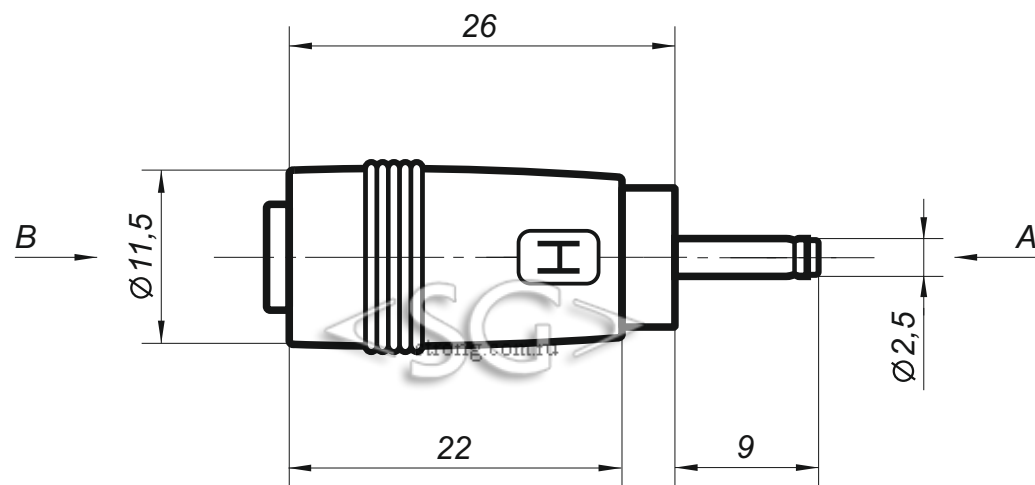

Переходник-гнездо 5,5/2,5 мм на штекер 2,5/0,7 мм прямой (009764)

Вид А

Вид В

* масштаб 2:1

* все размеры даны в миллиметрах