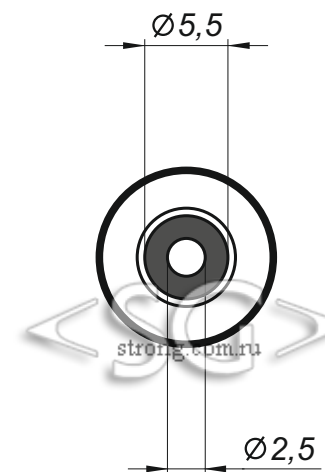

Переходник-гнездо 5,5/2,5 мм на штекер 2,5/0,7 мм прямой (009764)

Вид А

Вид В

* масштаб 2:1

* все размеры даны в миллиметрах