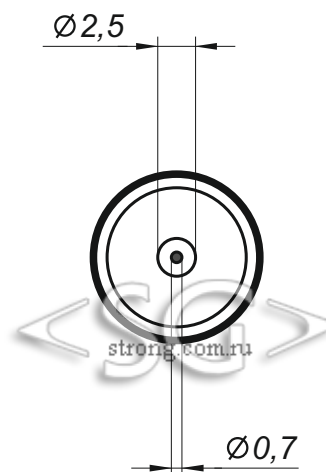

Переходник-гнездо 5,5/2,5 мм на штекер 2,5/0,7 мм прямой (009764)

Вид А

Вид В

* масштаб 2:1

* все размеры даны в миллиметрах