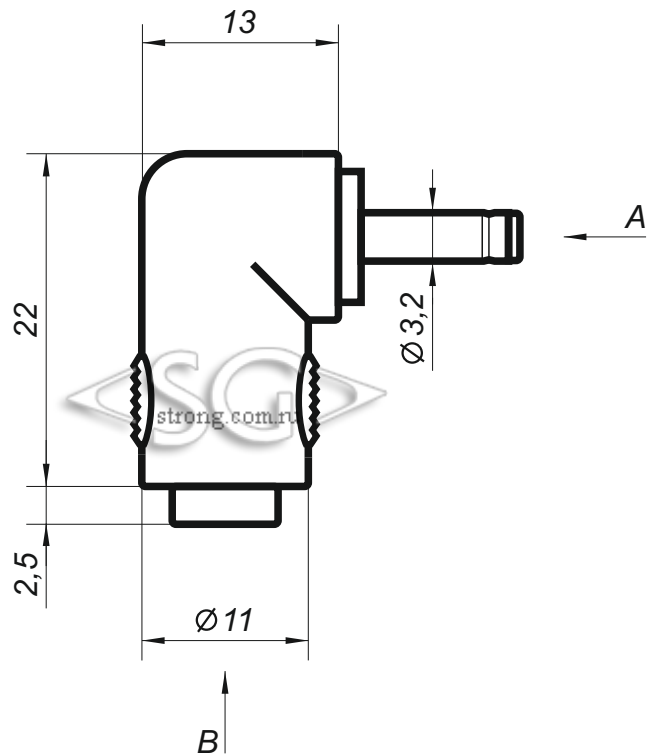

Переходник-гнездо 5,5/2,5 мм на штекер 3,2/0,9 мм угловой (009752)

Вид А

Вид В

* масштаб 2:1

* все размеры даны в миллиметрах