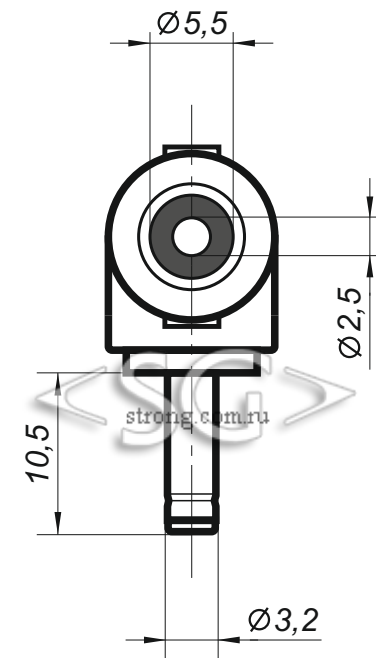

Переходник-гнездо 5,5/2,5 мм на штекер 3,2/0,9 мм угловой (009752)

Вид А

Вид В

* масштаб 2:1

* все размеры даны в миллиметрах