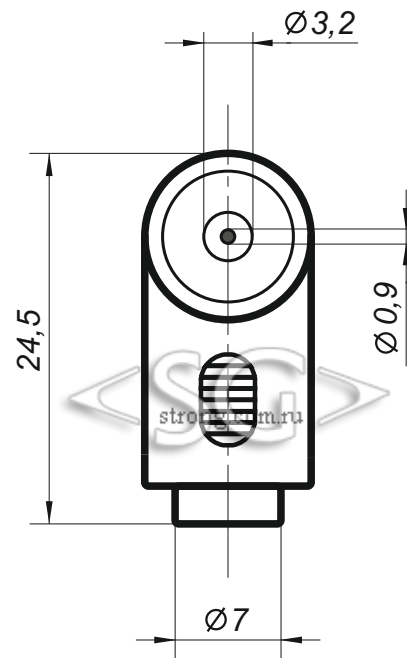

Переходник-гнездо 5,5/2,5 мм на штекер 3,2/0,9 мм угловой (009752)

Вид А

Вид В

* масштаб 2:1

* все размеры даны в миллиметрах