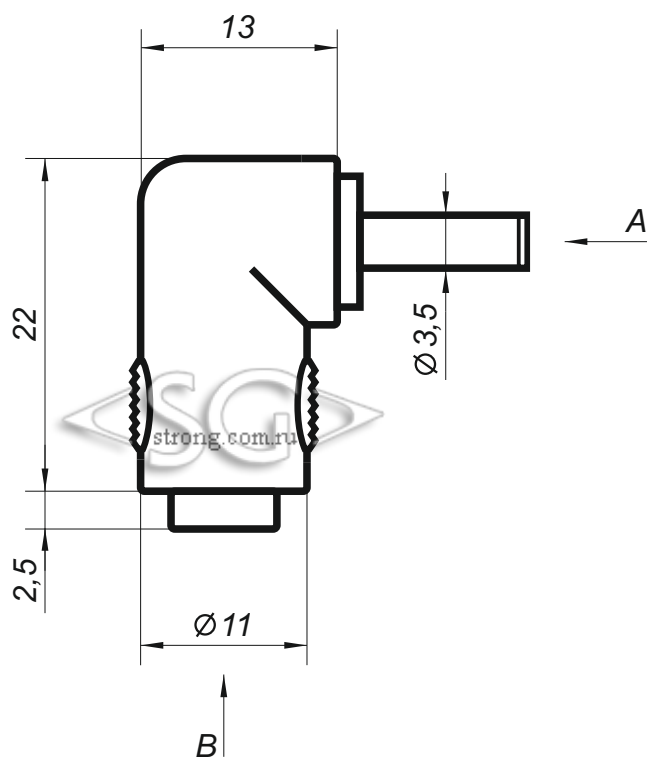

Переходник-гнездо 5,5/2,5 мм на штекер 3,5/1,35 мм угловой (009751)

Вид А

Вид В

* масштаб 2:1

* все размеры даны в миллиметрах