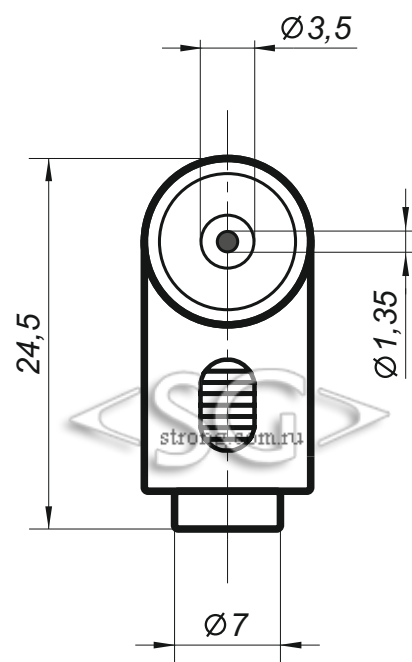

Переходник-гнездо 5,5/2,5 мм на штекер 3,5/1,35 мм угловой (009751)

Вид А

Вид В

* масштаб 2:1

* все размеры даны в миллиметрах