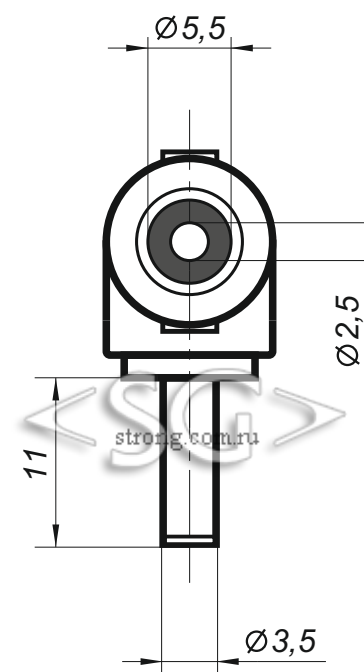

Переходник-гнездо 5,5/2,5 мм на штекер 3,5/1,35 мм угловой (009751)

Вид А

Вид В

* масштаб 2:1

* все размеры даны в миллиметрах