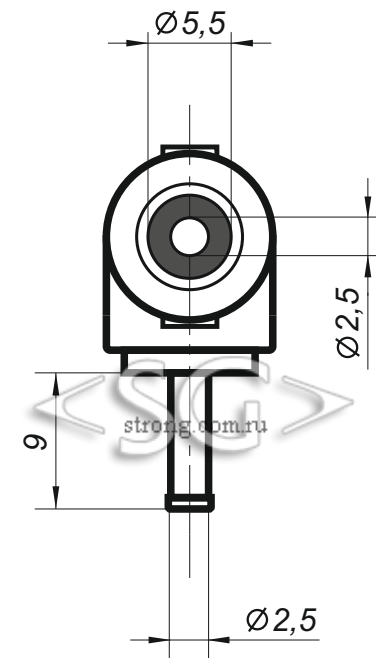

Переходник-гнездо 5,5/2,5 мм на штекер 2,5/0,7 мм угловой (009750)

Вид А

Вид В

* масштаб 2:1

* все размеры даны в миллиметрах