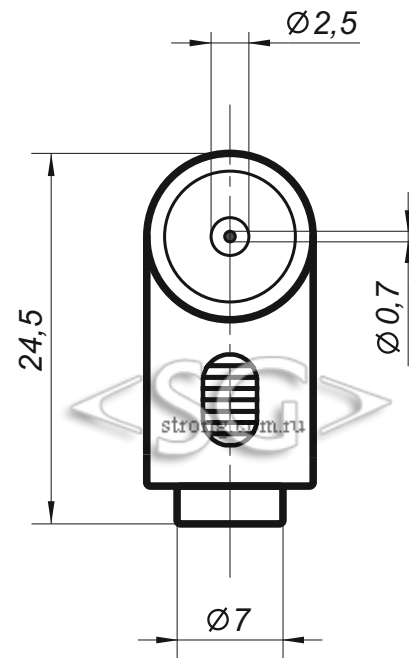

Переходник-гнездо 5,5/2,5 мм на штекер 2,5/0,7 мм угловой (009750)

Вид А

Вид В

* масштаб 2:1

* все размеры даны в миллиметрах