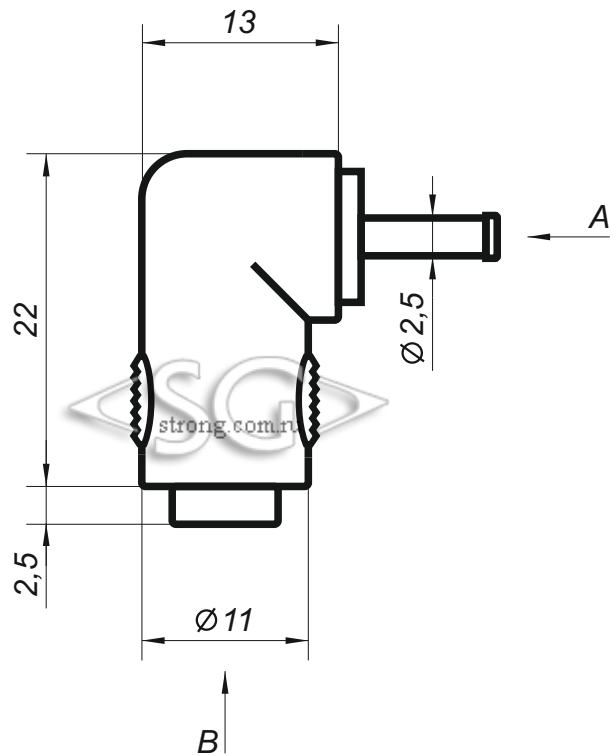

Переходник-гнездо 5,5/2,5 мм на штекер 2,5/0,7 мм угловой (009750)

Вид А

Вид В

* масштаб 2:1

* все размеры даны в миллиметрах