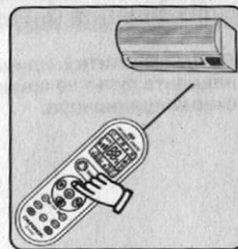

У данного пульта есть три метода настройки (А, В, С), выберите любой из них для проведения управления.

А. Ручной ввод кода

1. Ручно включите кондиционер, найдите модель управляемого кондиционера из «Таблицы кодов», найдите первый код. Например, «Haier».

Марка	Код
HAIER	001-019

Код мигает

2. Нажмите кнопку «Настройка» (около 3 секунды), когда коды модели машины изменяются в окне, отпустите кнопку «Температура ▲» или «Температура ▼» до показания и мигания нужного кода в окне, если данный код правильный, кондиционер будет запускаться;

Мигание код модели останавливается

3. Нажмите кнопку «Ввод», мигание кода модели машины будет останавливаться.

4. Проверьте действие кнопок пульта, если они эффективные, настройка закончится. Если они не имеют действия, повторите шаги 2-3

В. Ручной поиск кода

1. Ручно включите кондиционер, нацелите пульт на приемное окно кондиционера.

2. Нажмите кнопку «Настройка» (около 3 секунды), точно нажмите кнопку «Температура ▲», обратите внимание на состояние кондиционера, когда кондиционер автоматически включится, нажмите кнопку «Ввод», до этого закончится настройка.