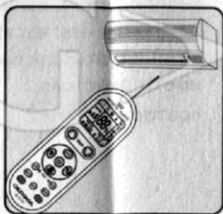

Мигание код модели останавливается

3. Нажмите кнопку «Ввод», мигание кода модели машины будет останавливаться.

4. Проверьте действие кнопок пульта, если они эффективные, настройка закончится. Если они не имеют действия, повторите шаги 2-3

В. Ручной поиск кода

1. Ручно включите кондиционер, нацелите пульт на приемное окно кондиционера.

2. Нажмите кнопку «Настройка» (около 3 секунды), точно нажмите кнопку «Температура ▲», обратите внимание на состояние кондиционера, когда кондиционер автоматически включится, нажмите кнопку «Ввод», до этого закончится настройка.

С. Цифровой автоматический поиск применимой модели машины

1. Ручно включите кондиционер, нацелите пульт на приемное окно кондиционера.

2. Нажмите кнопку «Настройка» (около 6 секунд), когда коды модели машины изменятся в окне (+), отпустите данную кнопку, в данном случае пульт войдет в состояние быстрого поиска применимой модели машины, обратите внимание на состояние вашего кондиционера, когда кондиционер автоматически запустится, нажмите кнопку «Ввод» для прекращения поиска.