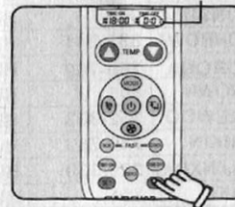

У данного пульта есть три метода настройки (А, В, С), выберите любой из них для проведения управления.

А. Ручной ввод кода

1. Ручно включите кондиционер, найдите модель управляемого кондиционера из «Таблицы кодов», найдите первый код. Например, «Haier».

Марка	Код
HAIER	001-019

Код мигает

2. Нажмите кнопку «Настройка» (около 3 секунды), когда коды модели машины изменяются в окне, отпустите кнопку «Температура ▲» или «Температура ▼» до показания и мигания нужного кода в окне, если данный код правильный, кондиционер будет запускаться;

Мигание код модели останавливается

3. Нажмите кнопку «Ввод», мигание кода модели машины будет останавливаться.

4. Проверьте действие кнопок пульта, если они эффективные, настройка закончится. Если они не имеют действия, повторите шаги 2-3