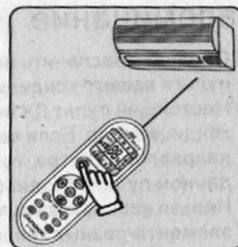

Марка	Код
HAIER	001-019

Код мигает

2. Нажмите кнопку «Настройка» (около 3 секунды), когда коды модели машины изменяются в окне, отпустите кнопку «Температура ▲» или «Температура ▼» до показания и мигания нужного кода в окне, если данный код правильный, кондиционер будет запускаться;

Мигание код модели останавливается

3. Нажмите кнопку «Ввод», мигание кода модели машины будет останавливаться.

4. Проверьте действие кнопок пульта, если они эффективные, настройка закончится. Если они не имеют действия, повторите шаги 2-3

В. Ручной поиск кода

1. Ручно включите кондиционер, нацелите пульт на приемное окно кондиционера.

2. Нажмите кнопку «Настройка» (около 3 секунды), точно нажмите кнопку «Температура ▲», обратите внимание на состояние кондиционера, когда кондиционер автоматически включится, нажмите кнопку «Ввод», до этого закончится настройка.