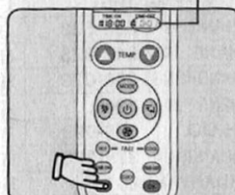

Установка элементов

1. Снимите крышку банки элементов пульта, вставьте два нового элемента №7;
2. Установите крышку банки, нажмите кнопку «Питание» или «Настройка» для проведения управления.

Настройка пульта

У данного пульта есть три метода настройки (А, В, С), выберите любой из них для проведения управления.

А. Ручной ввод кода

1. Ручно включите кондиционер, найдите модель управляемого кондиционера из «Таблицы кодов», найдите первый код. Например, «Haier».

Марка	Код
HAIER	001-019

Код мигает

2. Нажмите кнопку «Настройка» (около 3 секунды), когда коды модели машины изменяются в окне, отпустите кнопку «Температура ▲» или «Температура ▼» до показания и мигания нужного кода в окне, если данный код правильный, кондиционер будет запускаться;

Мигание код модели останавливается

3. Нажмите кнопку «Ввод», мигание кода модели машины будет останавливаться.

4. Проверьте действие кнопок пульта, если они эффективные, настройка закончится. Если они не имеют действия, повторите шаги 2-3