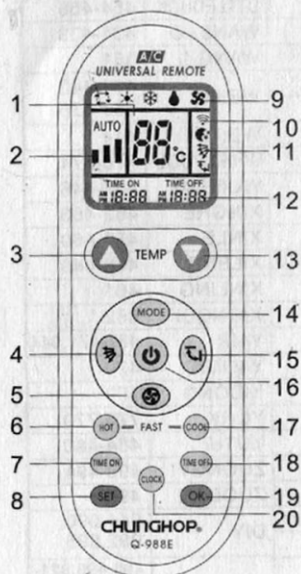

CHUNGHO®

Q-988E

Инструкция по
эксплуатации

Универсальный пульт дистанционного
управления для кондиционера

Краткое описание продукции

Универсальный пульт дистанционного управления типа Q-988E для кондиционера в основном может проводить дистанционное управление большинством кондиционеров разных внутренних и зарубежных марок и типов. Данный пульт имеет функцию цифрового поиска кодов, низкую рассеиваемую мощность, дальнюю дистанцию передачи, простую настройку, оригинальную внешность, большой дисплей ЖК, дает вам многое удобное!

Панель

1. Показание Температуры
2. Показание к-во воздуха
3. Показание направления ветра
4. Кнопка управления направлением ветра
5. Кнопка Воздуха
6. Fast Heat Key
7. Кнопка ВКЛ в наз. Время
8. Кнопка Настройки
9. Показание режима работы
10. Показание передачи сигнала
11. Показание направления ветра
12. Код Модели
13. Кнопка «-» температуры
14. Кнопка Режима
15. Кнопка автом. управления направлением ветра
16. Кнопка Питания
17. Fast Cool Key
18. Кнопка ВЫКЛ в наз. Время
19. Кнопка Ввода
20. Кнопка таймера

У данного пульта есть три метода настройки (А, В, С), выберите любой из них для проведения управления.

А. Ручной ввод кода

1. Ручно включите кондиционер, найдите модель управляемого кондиционера из «Таблицы кодов», найдите первый код. Например, «Haier».