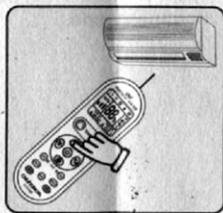

В. Ручной поиск кода

1. Ручно включите кондиционер, нацелите пульт на приемное окно кондиционера.

2. Нажмите кнопку «Настройка» (около 3 секунды), точно нажмите кнопку «Температура ▲», обратите внимание на состояние кондиционера, когда кондиционер автоматически включится, нажмите кнопку «Ввод», до этого закончится настройка.

С. Цифровой автоматический поиск применимой модели машины

1. Ручно включите кондиционер, нацелите пульт на приемное окно кондиционера.

2. Нажмите кнопку «Настройка» (около 6 секунд), когда коды модели машины изменятся в окне (+), отпустите данную кнопку, в данном случае пульт войдет в состояние быстрого поиска применимой модели машины, обратите внимание на состояние вашего кондиционера, когда кондиционер автоматически запустится, нажмите кнопку «Ввод» для прекращения поиска.

3. Проверьте функции кнопок, (кроме кнопок температуры +, -, вкл/выкл в назначенное время, настройки), если их функции правильные, значит код имеет действие, нажмите кнопку «Ввод» и закончите настройку. Если их функции неправильные, нажмите кнопку «Настройка» для продолжительного поиска.