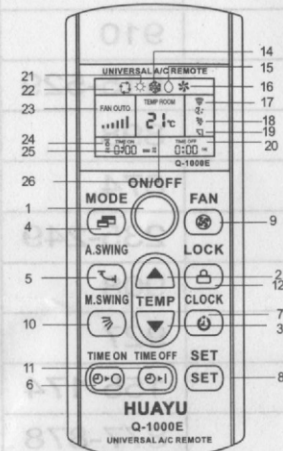

Air conditioner Remote Control

Q-1000E

Panel description

- 1.ON/OFF
- 2.Temperature+
- 3.Temperature-
- 4.MODEL button
- 5.Auto wind directions
- 6.Time on
- 7.Clock button
- 8.Setup button
- 9.Wind strength button
- 10.Wind directions
- 11.TIME OFF
- 12.Lock button

- 14.COLD AIR
- 15.Dehumidify
- 16.Wind
- 17.Signal eject display
- 18.Manual wind display
- 19.Auto wind display
- 20.Time off display
- 21.Warm air
- 22.AUTO
- 23.FAN AUTO
- 24.LOCK
- 25.Time on display
- 26.Temperature display